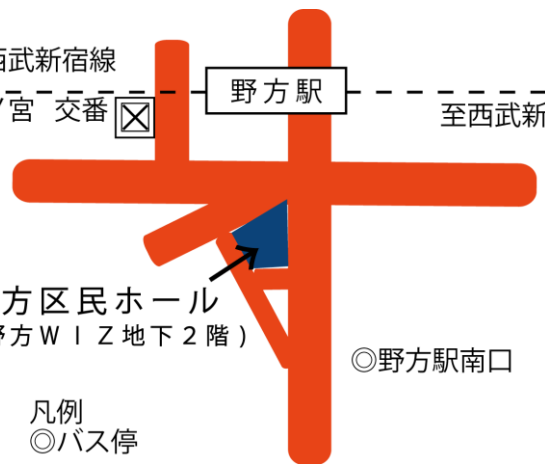

♪花束等々の舞台でのプレゼントは進行都合上、舞台下手の袖でお願いします。

♪客席ではビデオ、写真等の撮影や携帯電話の使用、及び飲食等はお断り致しております。

♪キャンセルの場合、参加費の返金はできません。

《お振込先ゆうちょ銀行》(記号)10140(番号)75401861・ケンタ(ヤマチャン)コウエンカイ

※他の金融機関からの振込受取口座 (店名)〇一八 (店番)018 普通口座 7540186

④ 会場すべての場所(楽屋・控え室)(化粧・金粉(ラム))汚さぬように 皆さん 一人ひとりが注意(清掃をする)。

④ 切は先着順、11月末日。(変更は無しでお願いいたします。)

西武新宿線  
至鷺ノ宮 交番  野方駅 至西武新宿

野方区民ホール  
(野方WIZ地下2階)

◎野方駅南口

凡例  
◎バス停